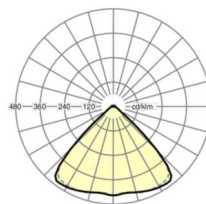

DEEP-LINK

<https://www.regiolum.de/ru/article/18514374100>

Ссылка	LED 9000lm 840
η_{LB}	100 %
$\Phi \downarrow/\uparrow$	98 % / 2 %
UGR поп./вдоль	21.6 / 22.0

Механика

цвет корпуса	белый стандартный для электротехники RAL 9016
размеры (LxWxH/DxH)	1531mm x 55mm x 33mm
вес (нетто)	2.6kg
Вид монтажа	сборка трековых систем

размеры

L	1531 mm	Длина
В	55 mm	Ширина
н	33 mm	Высота