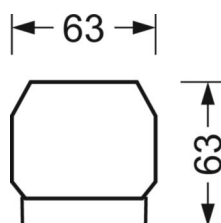

DEEP-LINK

<https://www.regiolum.de/ru/article/18514374100>

Ссылка	LED 9000lm 840
η_{LB}	100 %
$\Phi \downarrow/\uparrow$	98 % / 2 %
UGR поп./вдоль	21.6 / 22.0

Механика

цвет корпуса	белый стандартный для электротехники RAL 9016
размеры (LxWxH/DxH)	1531mm x 55mm x 33mm
вес (нетто)	2.6kg
Вид монтажа	сборка трековых систем

размеры

L	1531 mm	Длина
В	55 mm	Ширина
н	33 mm	Высота