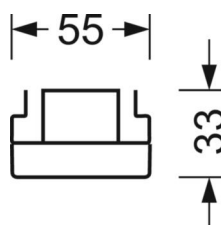

электротехника

Балласт	Электронный драйвер, дежурное освещение 3ч. (1 штука)
Мощность системы	53W
сетевое напряжение	230V/50Hz
класс энергосбережения/Источник света	C

Оптика

Оснастка	LED, цветопередача/оттенок света CRI ≥ 80 / 4000K
Допуск для координаты цветности (MacAdam)	3SDCM
Фотобиологическая безопасность (светильник)	RG1
Номинальный световой поток	9244lm
Номинальный световой поток-при дежурном освещении	844lm
Срок службы LED	50000h L80/B10 (Tq 25°C)
светоотдача светильников	176lm/W
Угол излучения	95° (C0) / 95° (C90)
UGR поп./вдоль	21.6 / 22.0

DEEP-LINK

<https://www.regiolum.de/ru/article/18514374100>

Ссылка	LED 9000lm 840
η_{LB}	100 %
$\Phi \downarrow/\uparrow$	98 % / 2 %
UGR поп./вдоль	21.6 / 22.0

Механика

цвет корпуса	белый стандартный для электротехники RAL 9016
размеры (LxWxH/DxH)	1531mm x 55mm x 33mm
вес (нетто)	2.6kg
Вид монтажа	сборка трековых систем

размеры

L	1531 mm	Длина
В	55 mm	Ширина
н	33 mm	Высота